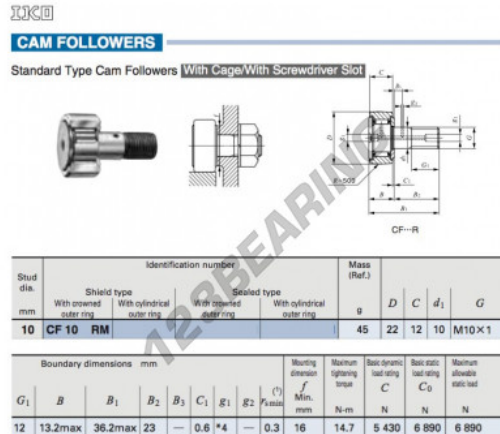

Seguidor de leva CF10-RM-IKO - CF10-RM-IKO

<https://www.123rodamiento.es/rodamiento-cojinete/rodamiento-bola/seguidor-leva/cf10-rm-iko>

CARACTERÍSTICAS DEL PRODUCTO

Marca	IKO
Nº Ean13	3663952441115
Diámetro interior	10 mm
Diámetro interior	0.394" inch
Diámetro exterior	22 mm
Diámetro exterior	0.866" inch
Espesor	12 mm
Espesor	0.472" inch
Envasado	1