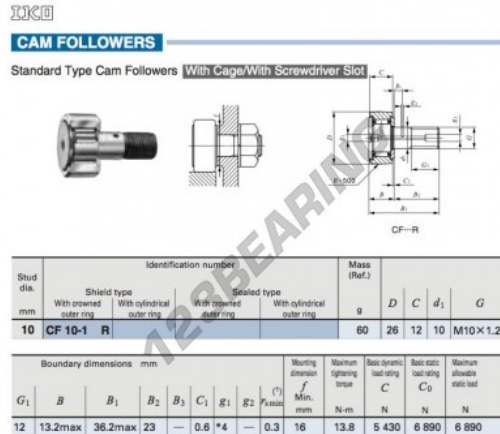

Seguidor de leva CF10-1-R-IKO - CF10-1-R-IKO

<https://www.123rodamiento.es/rodamiento-cojinete/rodamiento-bola/seguidor-leva/cf10-1-r-iko>

CARACTERÍSTICAS DEL PRODUCTO

Marca	IKO
Nº Ean13	3663952441160
Diámetro interior	10 mm
Diámetro exterior	26 mm
Espesor	12 mm
Envasado	1