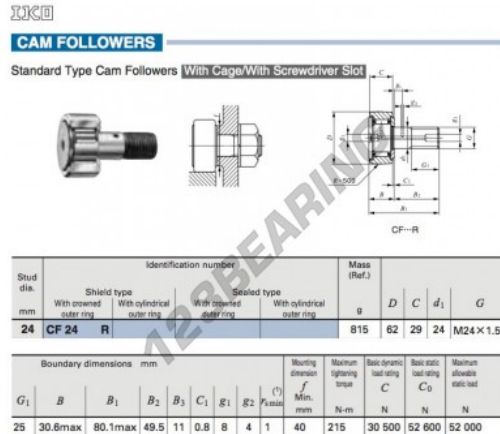

## Seguidor de leva CF24-R-IKO - CF24-R-IKO

<https://www.123rodamiento.es/rodamiento-cojinete/rodamiento-bola/seguidor-leva/cf24-r-iko>

### CARACTERÍSTICAS DEL PRODUCTO

Marca	IKO
Nº Ean13	3663952441481
Diámetro interior	24 mm
Diámetro exterior	62 mm
Espesor	29 mm
Envasado	1

[contacto@123rodamiento.es](mailto:contacto@123rodamiento.es)

911 436 830