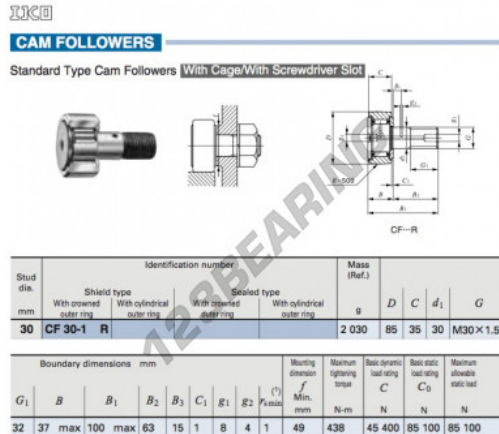

## Seguidor de leva CF30-1-R-IKO - CF30-1-R-IKO

<https://www.123rodamiento.es/rodamiento-cojinete/rodamiento-bola/seguidor-leva/cf30-1-r-iko>

### CARACTERÍSTICAS DEL PRODUCTO

Marca	IKO
Nº Ean13	3663952441603
Diámetro interior	30 mm
Diámetro exterior	85 mm
Espesor	35 mm
Envasado	1

[contacto@123rodamiento.es](mailto:contacto@123rodamiento.es)

911 436 830