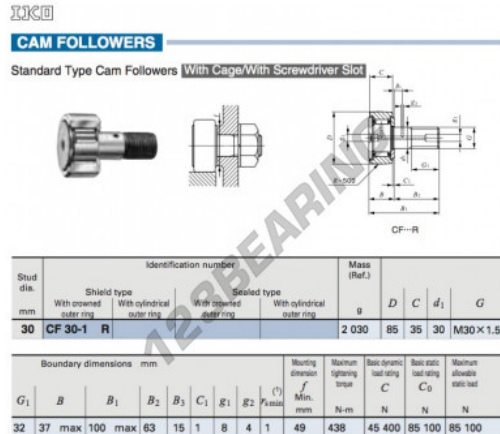

Seguidor de leva CF30-1-R-IKO - CF30-1-R-IKO

<https://www.123rodamiento.es/rodamiento-cojinete/rodamiento-bola/seguidor-leva/cf30-1-r-iko>

CARACTERÍSTICAS DEL PRODUCTO

Marca	IKO
Nº Ean13	3663952441603
Diámetro interior	30 mm
Diámetro exterior	85 mm
Espesor	35 mm
Envasado	1