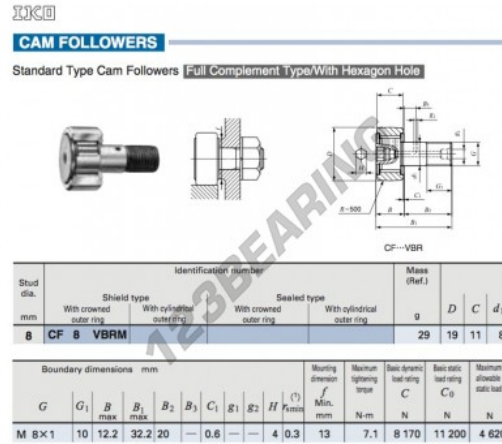

Seguidor de leva CF8-VBRM-IKO - CF8-VBRM-IKO

<https://www.123rodamiento.es/rodamiento-cojinete/rodamiento-bola/seguidor-leva/cf8-vbrm-iko>

CARACTERÍSTICAS DEL PRODUCTO

Marca	IKO
Nº Ean13	3663952441788
Diámetro interior	8 mm
Diámetro exterior	19 mm
Espesor	11 mm
Invasado	1