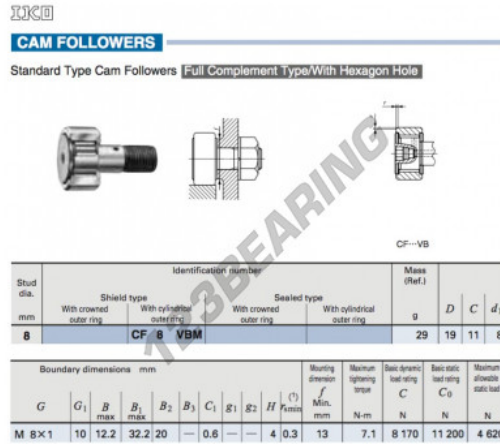

## Seguidor de leva CF8-VBM-IKO - CF8-VBM-IKO

<https://www.123rodamiento.es/rodamiento-cojinete/rodamiento-bola/seguidor-leva/cf8-vbm-iko>

### CARACTERÍSTICAS DEL PRODUCTO

Marca	IKO
Nº Ean13	3663952441795
Diámetro interior	8 mm
Diámetro interior	0.315" inch
Diámetro exterior	19 mm
Diámetro exterior	0.748" inch
Espesor	11 mm
Espesor	0.433" inch
Envasado	1