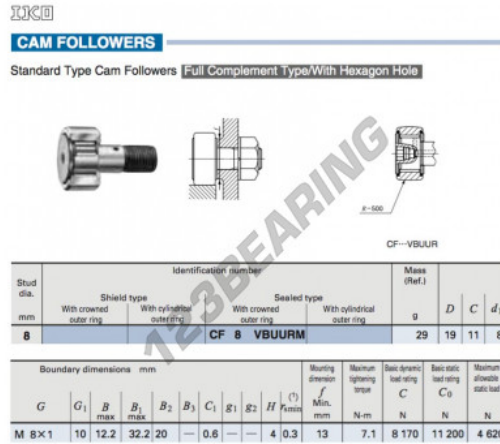

## Seguidor de leva CF8-VBUURM-IKO - CF8-VBUURM-IKO

<https://www.123rodamiento.es/rodamiento-cojinete/rodamiento-bola/seguidor-leva/cf8-vbuurm-iko>

### CARACTERÍSTICAS DEL PRODUCTO

Marca	IKO
Nº Ean13	3663952441801
Diámetro interior	8 mm
Diámetro exterior	19 mm
Espesor	11 mm
Envasado	1

[contacto@123rodamiento.es](mailto:contacto@123rodamiento.es)

911 436 830