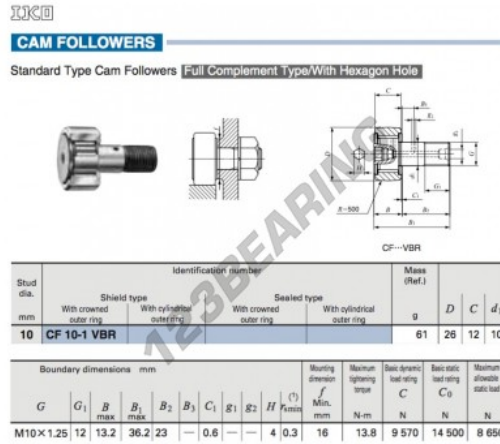

Seguidor de leva CF10-1-VBR-IKO - CF10-1-VBR-IKO

<https://www.123rodamiento.es/rodamiento-cojinete/rodamiento-bola/seguidor-leva/cf10-1-vbr-iko>

CARACTERÍSTICAS DEL PRODUCTO

Marca	IKO
Nº Ean13	3663952441900
Diámetro interior	10 mm
Diámetro exterior	26 mm
Espesor	12 mm
Envasado	1