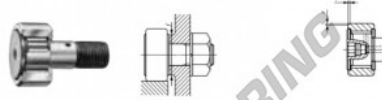

Seguidor de leva CF10-1-VBM-IKO - CF10-1-VBM-IKO

<https://www.123rodamiento.es/rodamiento-cojinete/rodamiento-bola/seguidor-leva/cf10-1-vbm-iko>

CAM FOLLOWERS

Standard Type Cam Followers Full Complement Type/With Hexagon Hole

Stud dia. mm	Identification number								Mass (Ref.)						
	Shield type				Sealed type				g	D	C	d ₁			
	With crowned outer ring		With cylindrical outer ring		With crowned outer ring		With cylindrical outer ring								
10	CF 10-1 VBM								61	26	12	10			
Boundary dimensions mm										Mounting dimension	Maximum tightening torque	Basic dynamic load rating	Basic static load rating	Maximum allowable static load	
G	G ₁	B _{max}	B _{1max}	B ₂	B ₃	C ₁	g ₁	B ₂	H ^(*)	f Min. mm	N-m	C	C ₀	N	
M10×1	12	13.2	36.2	23	—	0.6	—	—	4	0.3	16	14.7	9 570	14 500	8 650

CARACTERÍSTICAS DEL PRODUCTO

Marca	IKO
Nº Ean13	3663952441955
Diámetro interior	10 mm
Diámetro exterior	26 mm
Espesor	12 mm
Envasado	1

contacto@123rodamiento.es

911 436 830

CRT4 de Lesquin 60 Rue Du Haut De Sainghin 59273 Fretin FRANCE