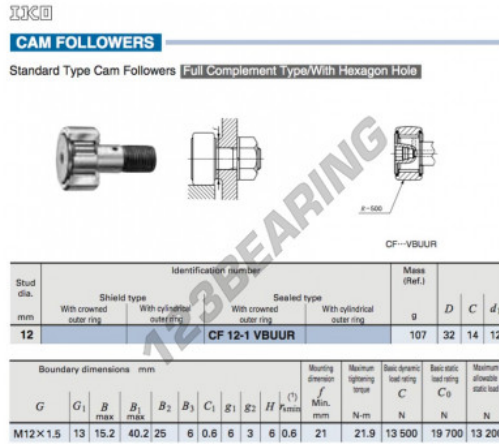

Seguidor de leva CF12-1-VBUUR-IKO - CF12-1-VBUUR-IKO

<https://www.123rodamiento.es/rodamiento-cojinete/rodamiento-bola/seguidor-leva/cf12-1-vbuur-iko>

CARACTERÍSTICAS DEL PRODUCTO

Marca	IKO
Nº Ean13	3663952442044
Diámetro interior	12 mm
Diámetro exterior	32 mm
Espesor	14 mm
Envasado	1