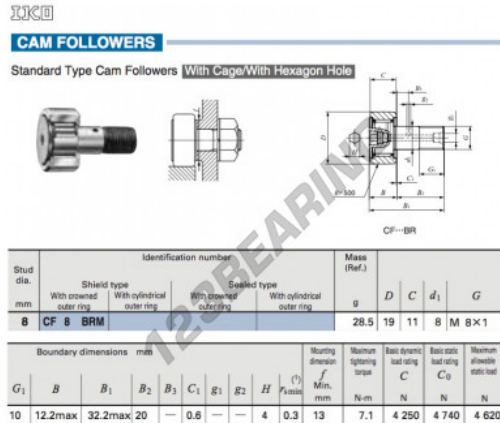

Seguidor de leva CF8-BRM-IKO - CF8-BRM-IKO

<https://www.123rodamiento.es/rodamiento-cojinete/rodamiento-bola/seguidor-leva/cf8-brm-iko>

CARACTERÍSTICAS DEL PRODUCTO

Marca	IKO
Nº Ean13	3663952442617
Diámetro interior	8 mm
Diámetro exterior	19 mm
Espesor	11 mm
Envasado	1