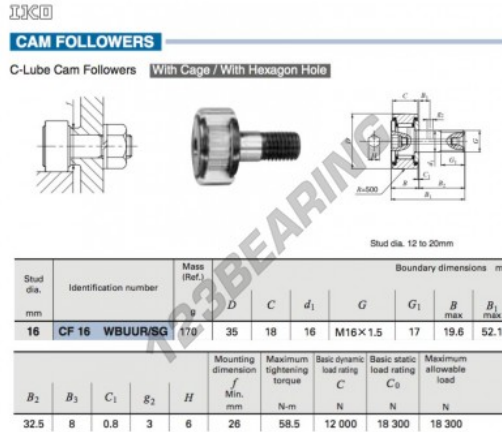

## Seguidor de leva CF16-WBUUR-SG-IKO - CF16-WBUUR-SG-IKO

<https://www.123rodamiento.es/rodamiento-cojinete/rodamiento-bola/seguidor-leva/cf16-wbuur-sg-iko>

### CARACTERÍSTICAS DEL PRODUCTO

Marca	IKO
Nº Ean13	3663952443324
Diámetro interior	16 mm
Diámetro exterior	35 mm
Espesor	18 mm
Peso	220 g
Envasado	1

[contacto@123rodamiento.es](mailto:contacto@123rodamiento.es)