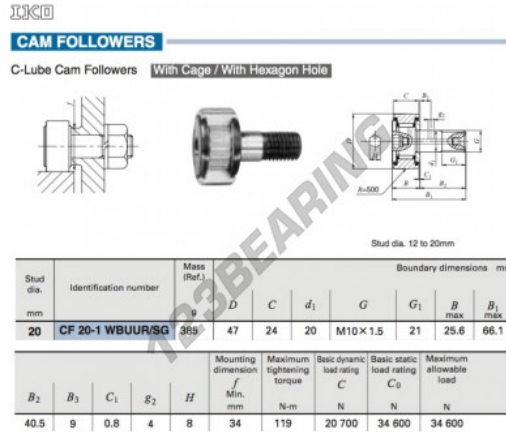

## Seguidor de leva CF20-1-WBUUR-SG-IKO - CF20-1-WBUUR-SG-IKO

<https://www.123rodamiento.es/rodamiento-cojinete/rodamiento-bola/seguidor-leva/cf20-1-wbuur-sg-iko>

### CARACTERÍSTICAS DEL PRODUCTO

Marca	IKO
Nº Ean13	3663952443355
Diámetro interior	20 mm
Diámetro interior	0.787" inch
Diámetro exterior	47 mm
Diámetro exterior	1.85" inch
Espesor	24 mm
Espesor	0.945" inch
Envasado	1