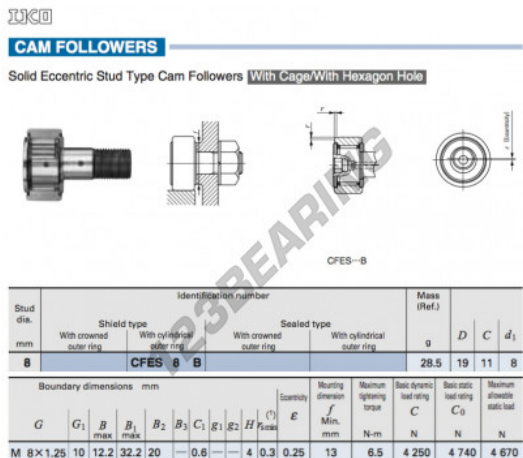

Seguidor de leva CFES8-B-IKO - CFES8-B-IKO

<https://www.123rodamiento.es/rodamiento-cojinete/rodamiento-bola/seguidor-leva/cfes8-b-iko>

CARACTERÍSTICAS DEL PRODUCTO

Marca	IKO
N° Ean13	3663952443416
Diámetro interior	8 mm
Diámetro interior	0.315" inch
Diámetro exterior	19 mm
Diámetro exterior	0.748" inch
Espesor	11 mm
Espesor	0.433" inch
Envasado	1