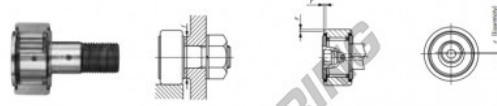

## Seguidor de leva CFES10-BUU-IKO - CFES10-BUU-IKO

<https://www.123rodamiento.es/rodamiento-cojinete/rodamiento-bola/seguidor-leva/cfes10-buu-iko>

### CAM FOLLOWERS

Solid Eccentric Stud Type Cam Followers With Cage/With Hexagon Hole

CFES-BUU

Stud dia. mm	Identification number								Mass (Ref.) g	D	C	d <sub>1</sub>			
	Shield type				Sealed type										
	With crowned outer ring		With cylindrical outer ring		With crowned outer ring		With cylindrical outer ring								
<b>10</b>							<b>CFES 10 BUU</b>		45	22	12	10			
Boundary dimensions mm															
G	G <sub>1</sub>	B max	B <sub>1</sub> max	B <sub>2</sub>	C <sub>1</sub>	g <sub>1</sub>	g <sub>2</sub>	H	ε <sub>max</sub> (°)	ε	Mounting dimension f Min. mm	Maximum spinning torque N·m	Basic dynamic load rating C N	Basic static load rating C <sub>0</sub> N	Maximum allowable static load N
M10×1.25	12	13.2	36.2	23	-0.6	-	4	0.3	0.3	16	13.8	5 430	6 890	6 890	

## CARACTERÍSTICAS DEL PRODUCTO

Marca	IKO
Nº Ean13	3663952443478
Diámetro interior	10 mm
Diámetro interior	0.394" inch
Diámetro exterior	22 mm
Diámetro exterior	0.866" inch
Espesor	12 mm
Espesor	0.472" inch
Envasado	1