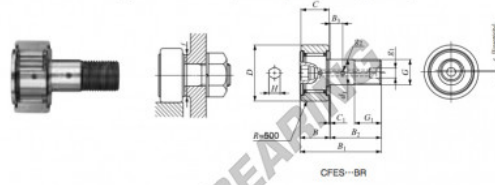

Seguidor de leva CFES10-1-BR-IKO - CFES10-1-BR-IKO

<https://www.123rodamiento.es/rodamiento-cojinete/rodamiento-bola/seguidor-leva/cfes10-1-br-iko>

CAM FOLLOWERS

Solid Eccentric Stud Type Cam Followers With Cage/With Hexagon Hole

Stud dia. mm	Identification number						Mass (Ref.)								
	Shield type		Sealed type		g	D	C	d ₁							
	With crowned outer ring	With cylindrical outer ring	With crowned outer ring	With cylindrical outer ring											
10	CFES 10-1 BR				60	26	12	10							
Boundary dimensions mm															
G	G ₁	B	B ₁	B ₂	C ₁	g ₁	g ₂	H	ε	Mounting dimension f Min. mm	Maximum tightening torque N·m	Basic dynamic load rating C	Basic static load rating C ₀	Maximum allowable static load N	
M10×1.25	12	13.2	36.2	23	—	0.6	—	4	0.3	0.3	16	13.8	5 430	6 890	6 890

CARACTERÍSTICAS DEL PRODUCTO

Marca	IKO
Nº Ean13	3663952443485
Diámetro interior	10 mm
Diámetro exterior	26 mm
Espesor	12 mm
Envasado	1

contacto@123rodamiento.es

911 436 830

CRT4 de Lesquin 60 Rue Du Haut De Sainghin 59273 Fretin FRANCE