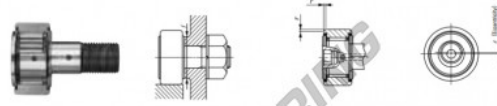

Seguidor de leva CFES10-1-BUU-IKO - CFES10-1-BUU-IKO

<https://www.123rodamiento.es/rodamiento-cojinete/rodamiento-bola/seguidor-leva/cfes10-1-buu-iko>

CAM FOLLOWERS

Solid Eccentric Stud Type Cam Followers With Cage/With Hexagon Hole

CFES-BUU

Stud dia. mm	Identification number								Mass (Ref.) g	D	C	d ₁				
	Shield type				Sealed type											
	With crowned outer ring		With cylindrical outer ring		With crowned outer ring		With cylindrical outer ring									
10					CFES 10-1 BUU				60	26	12	10				
Boundary dimensions mm																
G	G ₁	B max	B ₁ max	B ₂	B ₃	C ₁	g ₁	g ₂	H	ε _{max} (°)	ε	Mounting dimension f Min. mm	Maximum tightening torque N·m	Basic dynamic load rating C N	Basic static load rating C ₀ N	Maximum allowable static load N
M10×1.25	12	13.2	36.2	23	—	0.6	—	—	4	0.3	0.3	16	13.8	5 430	6 890	6 890

CARACTERÍSTICAS DEL PRODUCTO

Marca	IKO
N° Ean13	3663952443515
Diámetro interior	10 mm
Diámetro exterior	26 mm
Espesor	12 mm
Envasado	1

contacto@123rodamiento.es

911 436 830

CRT4 de Lesquin 60 Rue Du Haut De Sainghin 59273 Fretin FRANCE