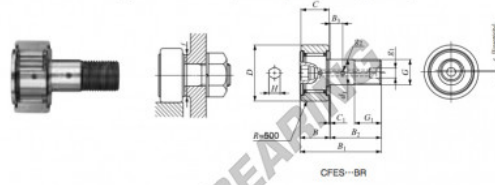

Seguidor de leva CFES12-BR-IKO - CFES12-BR-IKO

<https://www.123rodamiento.es/rodamiento-cojinete/rodamiento-bola/seguidor-leva/cfes12-br-iko>

CAM FOLLOWERS

Solid Eccentric Stud Type Cam Followers With Cage/With Hexagon Hole

Stud dia. mm	Identification number								Mass (Ref.) g	D	C	d ₁				
	Shield type				Sealed type											
	With crowned outer ring		With cylindrical outer ring		With crowned outer ring		With cylindrical outer ring									
12	CFES 12 BR								95	30	14	12				
Boundary dimensions mm																
G	G ₁	B _{max}	B ₁ _{max}	B ₂	B ₃	C ₁	g ₁	g ₂	H	ε _{max}	Mounting dimension f Min. mm	Maximum spinning torque N·m	Basic dynamic load rating C N	Basic static load rating C ₀ N	Maximum allowable static load N	
M12×1.5	13	15.2	40.2	25	6	0.6	6	3	6	0.6	0.4	21	21.9	7 910	9 790	9 790

CARACTERÍSTICAS DEL PRODUCTO

Marca	IKO
Nº Ean13	3663952443539
Diámetro interior	12 mm
Diámetro interior	0.472" inch
Diámetro exterior	30 mm
Diámetro exterior	1.181" inch
Espesor	14 mm
Espesor	0.551" inch
Envasado	1