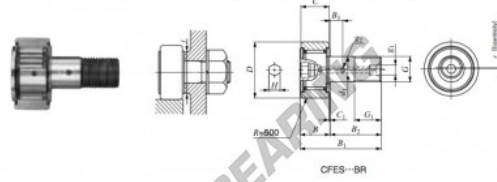

Seguidor de leva CFES12-1-BR-IKO - CFES12-1-BR-IKO

<https://www.123rodamiento.es/rodamiento-cojinete/rodamiento-bola/seguidor-leva/cfes12-1-br-iko>

CAM FOLLOWERS

Solid Eccentric Stud Type Cam Followers With Cage/With Hexagon Hole

Stud dia. mm	Identification number								Mass (Ref.) g	D	C	d ₁				
	Shield type				Sealed type											
	With crowned outer ring		With cylindrical outer ring		With crowned outer ring		With cylindrical outer ring									
12	CFES 12-1 BR								105	32	14	12				
Boundary dimensions mm																
G	G ₁	B	B _{max}	B ₁	B ₂	C ₁	g ₁	g ₂	H	E	E _{max}	f	C	C ₀	d ₁	
M12×1.5	13	15.2	40.2	25	6	0.6	6	3	6	0.6	0.4	21	21.9	7 910	9 790	9 790

CARACTERÍSTICAS DEL PRODUCTO

Marca	IKO
Nº Ean13	3663952443577
Diámetro interior	12 mm
Diámetro exterior	32 mm
Espesor	14 mm
Envasado	1

contacto@123rodamiento.es

911 436 830

CRT4 de Lesquin 60 Rue Du Haut De Sainghin 59273 Fretin FRANCE