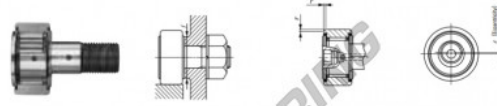

Seguidor de leva CFES12-1-BUU-IKO - CFES12-1-BUU-IKO

<https://www.123rodamiento.es/rodamiento-cojinete/rodamiento-bola/seguidor-leva/cfes12-1-buu-iko>

CAM FOLLOWERS

Solid Eccentric Stud Type Cam Followers With Cage/With Hexagon Hole

CFES-BUU

Stud dia. mm	Identification number										Mass (Ref.)					
	Shield type					Sealed type					g	D	C	d _i		
12	With crowned outer ring		With cylindrical outer ring			With crowned outer ring		With cylindrical outer ring			105	32	14	12		
Boundary dimensions mm																
G	G ₁	B _{max}	B ₁ _{max}	B ₂	B ₃	C ₁	g ₁	g ₂	H	H _{max}	Excentricity ε	Mounting dimension f Min. mm	Maximum tightening torque N·m	Basic dynamic load rating C N	Basic static load rating C ₀ N	Maximum allowable static load N
M12×1.5	13	15.2	40.2	25	6	0.6	6	3	6	0.6	0.4	21	21.9	7 910	9 790	9 790

CARACTERÍSTICAS DEL PRODUCTO

Marca	IKO
Nº Ean13	3663952443607
Diámetro interior	12 mm
Diámetro exterior	32 mm
Espesor	14 mm
Envasado	1

contacto@123rodamiento.es

911 436 830

CRT4 de Lesquin 60 Rue Du Haut De Sainghin 59273 Fretin FRANCE