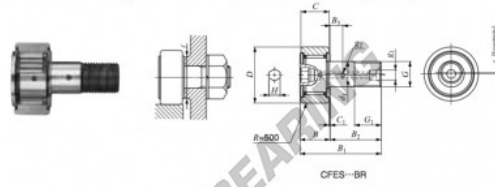

Seguidor de leva CFES16-BR-IKO - CFES16-BR-IKO

<https://www.123rodamiento.es/rodamiento-cojinete/rodamiento-bola/seguidor-leva/cfes16-br-iko>

CAM FOLLOWERS

Solid Eccentric Stud Type Cam Followers With Cage/With Hexagon Hole

Stud dia. mm	Identification number								Mass (Ref.) g	D	C	d ₁				
	Shield type				Sealed type											
	With crowned outer ring		With cylindrical outer ring		With crowned outer ring		With cylindrical outer ring									
16	CFES 16 BR								170	35	18	16				
Boundary dimensions mm																
G	G ₁	B max	B ₁ max	B ₂	C ₁	g ₁	g ₂	H	ε ⁽¹⁾ K _{max}	Mounting dimension f Min. mm	Maximum tightening torque N·m	Basic dynamic load rating C N	Basic static load rating C ₀ N	Maximum allowable static load N		
M16×1.5	17	19.6	52.1	32.5	8	0.8	0.6	3	6	0.6	0.5	26	58.5	12 000	18 300	18 300

CARACTERÍSTICAS DEL PRODUCTO

Marca	IKO
Nº Ean13	3663952443614
Diámetro interior	16 mm
Diámetro interior	0.63" inch
Diámetro exterior	35 mm
Diámetro exterior	1.378" inch
Espesor	18 mm
Espesor	0.709" inch
Envasado	1