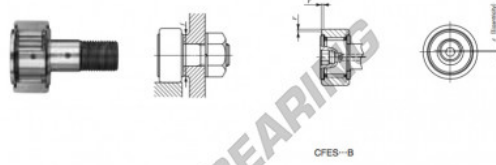

Seguidor de leva CFES18-B-IKO - CFES18-B-IKO

<https://www.123rodamiento.es/rodamiento-cojinete/rodamiento-bola/seguidor-leva/cfes18-b-iko>

CAM FOLLOWERS

Solid Eccentric Stud Type Cam Followers With Cage/With Hexagon Hole

Stud dia. mm	Identification number								Mass (Ref.) g	D	C	d ₁				
	Shield type				Sealed type											
	With crowned outer ring		With cylindrical outer ring		With crowned outer ring		With cylindrical outer ring									
18	CFES 18		B						250	40	20	18				
Boundary dimensions mm																
G	G ₁	B max	B ₁ max	B ₂	B ₃	C ₁	g ₁	g ₂	H	ε ⁽¹⁾ K _{max}	Mounting dimension f Min. mm	Maximum tightening torque N·m	Basic dynamic load rating C N	Basic static load rating C ₀ N	Maximum allowable static load N	
M18×1.5	19	21.6	58.1	36.5	8	0.8	6	3	8	1	0.6	29	86.2	14 800	25 200	25 200

CARACTERÍSTICAS DEL PRODUCTO

Marca	IKO
Nº Ean13	3663952443669
Diámetro interior	18 mm
Diámetro exterior	40 mm
Espesor	20 mm
Envasado	1

contacto@123rodamiento.es

911 436 830

CRT4 de Lesquin 60 Rue Du Haut De Sainghin 59273 Fretin FRANCE