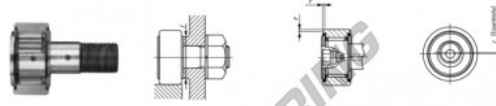

## Seguidor de leva CFES18-BUU-IKO - CFES18-BUU-IKO

<https://www.123rodamiento.es/rodamiento-cojinete/rodamiento-bola/seguidor-leva/cfes18-buu-iko>

### CAM FOLLOWERS

Solid Eccentric Stud Type Cam Followers | With Cage/With Hexagon Hole

CFES-BUU

Stud dia. mm	Identification number								Mass (Ref.) g	D	C	d <sub>i</sub>				
	Shield type		Sealed type													
18	With crowned outer ring	With cylindrical outer ring	With crowned outer ring	With cylindrical outer ring	CFES 18 BUU				250	40	20	18				
Boundary dimensions mm																
G	G <sub>1</sub>	B <sub>max</sub>	B <sub>1</sub> max	B <sub>2</sub>	B <sub>3</sub>	C <sub>1</sub>	g <sub>1</sub>	g <sub>2</sub>	H	ε <sup>(°)</sup> K <sub>max</sub>	Mounting dimension f Min. mm	Maximum tightening torque N·m	Basic dynamic load rating C N	Basic static load rating C <sub>0</sub> N	Maximum allowable static load N	
M18×1.5	19	21.6	58.1	36.5	8	0.8	6	3	8	1	0.6	29	86.2	14 800	25 200	25 200

## CARACTERÍSTICAS DEL PRODUCTO

Marca	IKO
Nº Ean13	3663952443683
Diámetro interior	18 mm
Diámetro interior	0.709" inch
Diámetro exterior	40 mm
Diámetro exterior	1.575" inch
Espesor	20 mm
Espesor	0.787" inch
Envasado	1