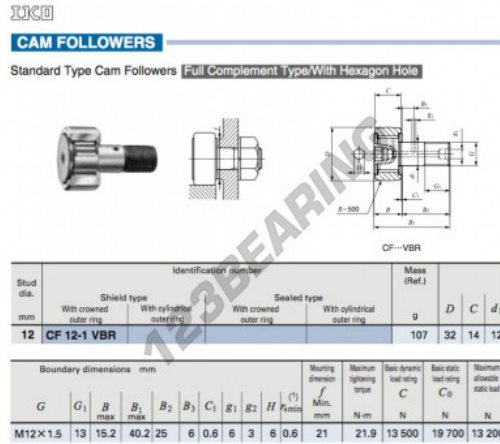

Seguidor de leva CF12-1-VBR-IKO - CF12-1-VBR-IKO

<https://www.123rodamiento.es/rodamiento-cojinete/rodamiento-bola/seguidor-leva/cf12-1-vbr-iko>

CARACTERÍSTICAS DEL PRODUCTO

Marca	IKO
Nº Ean13	3663952448589
Diámetro interior	12 mm
Diámetro exterior	32 mm
Espesor	14 mm
Envasado	1