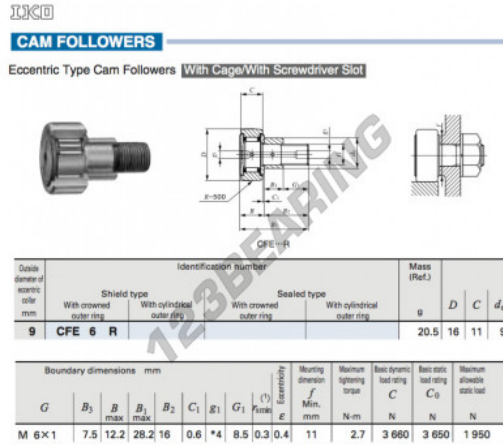

Seguidor de leva CFE6-R-IKO - CFE6-R-IKO

<https://www.123rodamiento.es/rodamiento-cojinete/rodamiento-bola/seguidor-leva/cfe6-r-iko>

CARACTERÍSTICAS DEL PRODUCTO

Marca	IKO
Nº Ean13	3616060459756
Diámetro interior	9 mm
Diámetro exterior	16 mm
Espesor	11 mm
Peso	20 g
Envasado	1