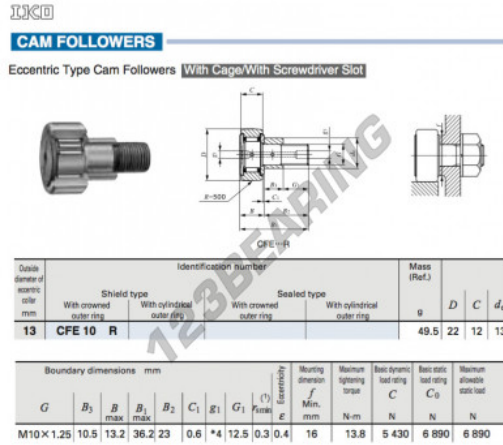

Seguidor de leva CFE10-R-IKO - CFE10-R-IKO

<https://www.123rodamiento.es/rodamiento-cojinete/rodamiento-bola/seguidor-leva/cfe10-r-iko>

CARACTERÍSTICAS DEL PRODUCTO

Marca	IKO
Nº Ean13	3616060459800
Diámetro interior	13 mm
Diámetro exterior	22 mm
Espesor	12 mm
Peso	49.5 g
Envasado	1