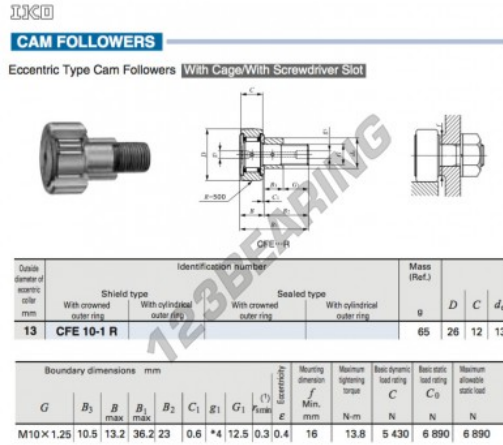

Seguidor de leva CFE10-1-R-IKO - CFE10-1-R-IKO

<https://www.123rodamiento.es/rodamiento-cojinete/rodamiento-bola/seguidor-leva/cfe10-1-r-iko>

CARACTERÍSTICAS DEL PRODUCTO

Marca	IKO
Nº Ean13	3616060459848
Diámetro interior	13 mm
Diámetro exterior	26 mm
Espesor	12 mm
Peso	65 g
Envasado	1