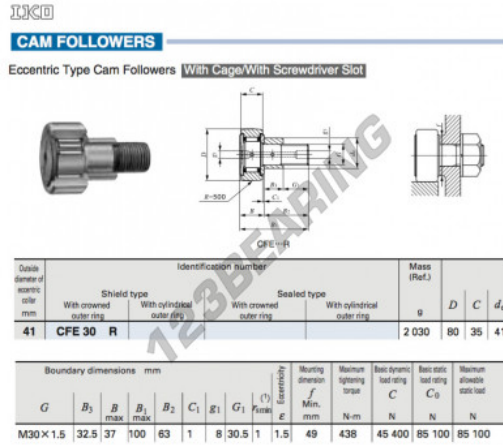

Seguidor de leva CFE30-R-IKO - CFE30-R-IKO

<https://www.123rodamiento.es/rodamiento-cojinete/rodamiento-bola/seguidor-leva/cfe30-r-iko>

CARACTERÍSTICAS DEL PRODUCTO

Marca	IKO
Nº Ean13	3616060460172
Diámetro interior	41 mm
Diámetro exterior	80 mm
Espesor	35 mm
Peso	2030000 g
Envasado	1