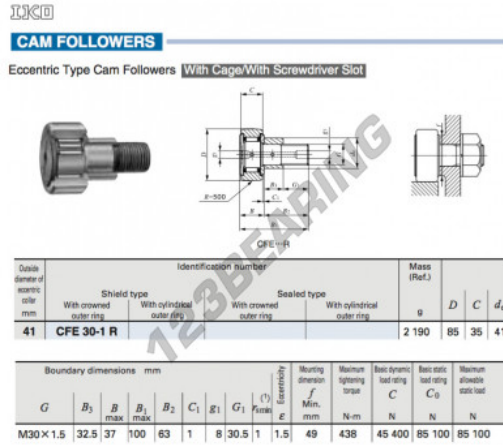

## Seguidor de leva CFE30-1-R-IKO - CFE30-1-R-IKO

<https://www.123rodamiento.es/rodamiento-cojinete/rodamiento-bola/seguidor-leva/cfe30-1-r-iko>

### CARACTERÍSTICAS DEL PRODUCTO

Marca	IKO
Nº Ean13	3616060460219
Diámetro interior	41 mm
Diámetro interior	1.614" inch
Diámetro exterior	85 mm
Diámetro exterior	3.346" inch
Espesor	35 mm
Espesor	1.378" inch
Peso	2190 g
Envasado	1