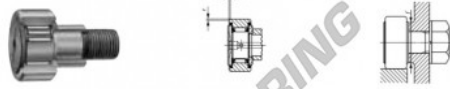

## Seguidor de leva CFE30-1-UU-IKO - CFE30-1-UU-IKO

<https://www.123rodamiento.es/rodamiento-cojinete/rodamiento-bola/seguidor-leva/cfe30-1-uu-iko>

IKO

### CAM FOLLOWERS

Eccentric Type Cam Followers With Cage/With Screwdriver Slot

Outside diameter of eccentric roller mm	Identification number				Mass (Ref.)									
	Shield type		Sealed type		$\emptyset$	D	C	$d_2$						
41	With crowned outer ring	With cylindrical outer ring	With crowned outer ring	With cylindrical outer ring	CFE 30-1 UU	2 190	85	35	41					
Boundary dimensions mm														
G	B <sub>3</sub>	B <sub>max</sub>	B <sub>1</sub> max	B <sub>2</sub>	C <sub>1</sub>	G <sub>1</sub>	( $\theta$ ) mm	Mounting dimension f mm	Maximum tightening torque N-m	Basic dynamic load rating C N	Basic static load rating C <sub>0</sub> N	Maximum allowable static load N		
M30x1.5	32.5	37	100	63	1	8	30.5	1	1.5	49	438	45 400	85 100	85 100

## CARACTERÍSTICAS DEL PRODUCTO

Marca	IKO
Nº Ean13	3616060460240
Diámetro interior	41 mm
Diámetro exterior	85 mm
Espesor	35 mm
Peso	2190 g
Envasado	1

[contacto@123rodamiento.es](mailto:contacto@123rodamiento.es)