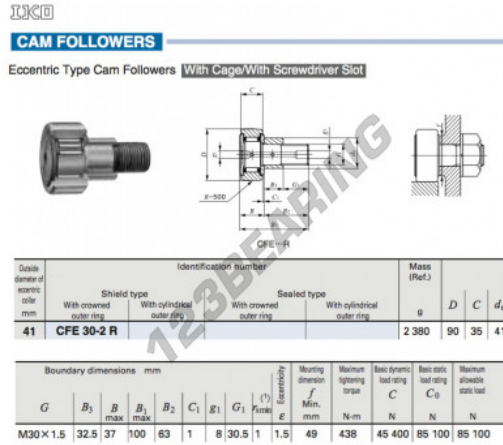

Seguidor de leva CFE30-2-R-IKO - CFE30-2-R-IKO

<https://www.123rodamiento.es/rodamiento-cojinete/rodamiento-bola/seguidor-leva/cfe30-2-r-iko>

CARACTERÍSTICAS DEL PRODUCTO

Marca	IKO
Nº Ean13	3616060460271
Diámetro interior	41 mm
Diámetro exterior	90 mm
Espesor	35 mm
Peso	2380 g
Envasado	1