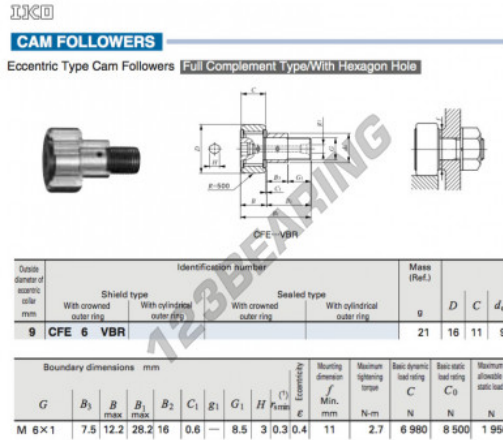

Seguidor de leva CFE6-VBR-IKO - CFE6-VBR-IKO

<https://www.123rodamiento.es/rodamiento-cojinete/rodamiento-bola/seguidor-leva/cfe6-vbr-iko>

CARACTERÍSTICAS DEL PRODUCTO

Marca	IKO
Nº Ean13	3616060460295
Diámetro interior	9 mm
Diámetro exterior	16 mm
Espesor	11 mm
Peso	21 g
Envasado	1