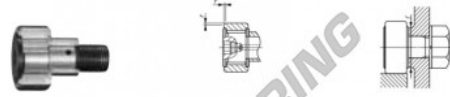

Seguidor de leva CFE6-VB-IKO - CFE6-VB-IKO

<https://www.123rodamiento.es/rodamiento-cojinete/rodamiento-bola/seguidor-leva/cfe6-vb-iko>

IKO

CAM FOLLOWERS

Eccentric Type Cam Followers Full Complement Type/With Hexagon Hole

CFE6-VB

Outside diameter of eccentric collar mm	Identification number					Mass (Ref.)			
	Shield type		Sealed type			g	D	C	d _e
	With crowned outer ring	With cylindrical outer ring	With crowned outer ring	With cylindrical outer ring					
9	CFE 6 VB				21	16	11	9	

Boundary dimensions mm									
G	B ₃	B ₁ max	B ₂ max	C ₁	G ₁	H	f _{max}	f _{min}	Mounting dimension mm
M 6×1	7.5	12.2	28.2	16	0.6	—	8.5	3	0.3/0.4

Mounting dimension mm	Maximum splining torque N·m	Basic dynamic load rating C N	Basic static load rating C ₀ N	Maximum allowable static load N
11	2.7	6 980	8 500	1 950

CARACTERÍSTICAS DEL PRODUCTO

Marca	IKO
Nº Ean13	3616060460301
Diámetro interior	9 mm
Diámetro interior	0.354" inch
Diámetro exterior	16 mm
Diámetro exterior	0.63" inch
Espesor	11 mm
Espesor	0.433" inch
Peso	21 g
Envasado	1