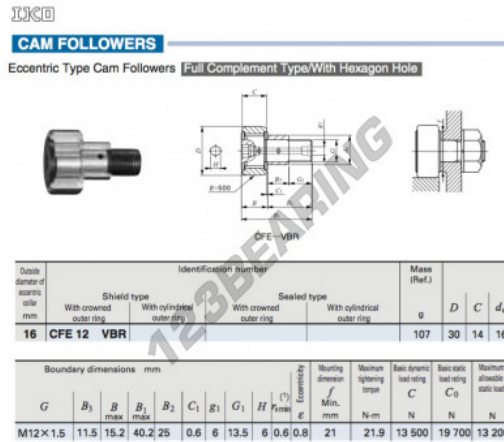

Seguidor de leva CFE12-VBR-IKO - CFE12-VBR-IKO

<https://www.123rodamiento.es/rodamiento-cojinete/rodamiento-bola/seguidor-leva/cfe12-vbr-iko>

CARACTERÍSTICAS DEL PRODUCTO

Marca	IKO
Nº Ean13	3616060460455
Diámetro interior	16 mm
Diámetro exterior	30 mm
Espesor	14 mm
Peso	107 g
Envasado	1