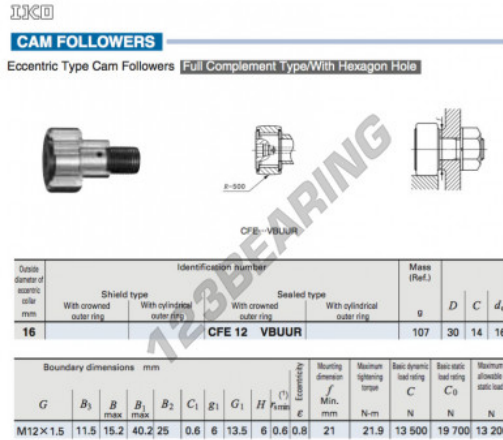

Seguidor de leva CFE12-VBUUR-IKO - CFE12-VBUUR-IKO

<https://www.123rodamiento.es/rodamiento-cojinete/rodamiento-bola/seguidor-leva/cfe12-vbuur-iko>

CARACTERÍSTICAS DEL PRODUCTO

Marca	IKO
Nº Ean13	3616060460479
Diámetro interior	16 mm
Diámetro interior	0.63" inch
Diámetro exterior	30 mm
Diámetro exterior	1.181" inch
Espesor	14 mm
Espesor	0.551" inch
Peso	107 g
Envasado	1