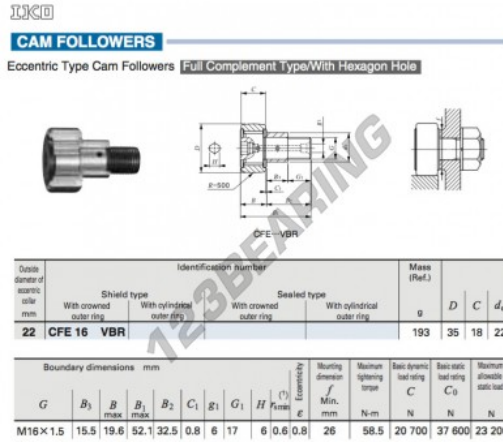

Seguidor de leva CFE16-VBR-IKO - CFE16-VBR-IKO

<https://www.123rodamiento.es/rodamiento-cojinete/rodamiento-bola/seguidor-leva/cfe16-vbr-iko>

CARACTERÍSTICAS DEL PRODUCTO

Marca	IKO
Nº Ean13	3616060460547
Diámetro interior	22 mm
Diámetro interior	0.866" inch
Diámetro exterior	35 mm
Diámetro exterior	1.378" inch
Espesor	18 mm
Espesor	0.709" inch
Peso	193 g
Envasado	1