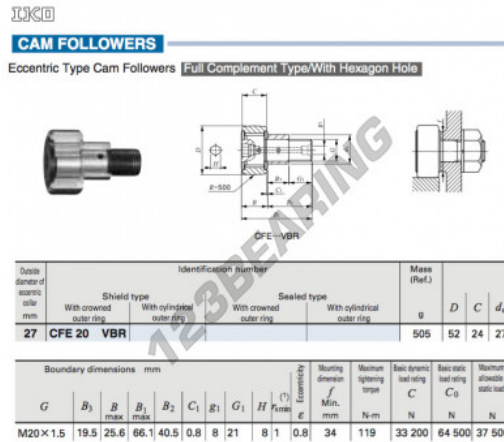

Seguidor de leva CFE20-VBR-IKO - CFE20-VBR-IKO

<https://www.123rodamiento.es/rodamiento-cojinete/rodamiento-bola/seguidor-leva/cfe20-vbr-iko>

CARACTERÍSTICAS DEL PRODUCTO

Marca	IKO
Nº Ean13	3616060460608
Diámetro interior	27 mm
Diámetro exterior	52 mm
Espesor	24 mm
Peso	505 g
Envasado	1