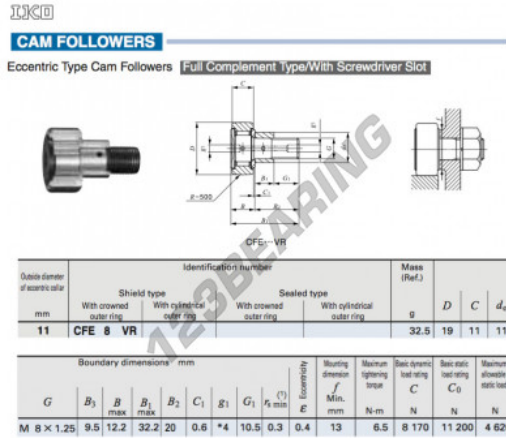

Seguidor de leva CFE8-VR-IKO - CFE8-VR-IKO

<https://www.123rodamiento.es/rodamiento-cojinete/rodamiento-bola/seguidor-leva/cfe8-vr-iko>

CARACTERÍSTICAS DEL PRODUCTO

Marca	IKO
Nº Ean13	3616060460899
Diámetro interior	11 mm
Diámetro exterior	19 mm
Espesor	11 mm
Peso	32.5 g
Envasado	1