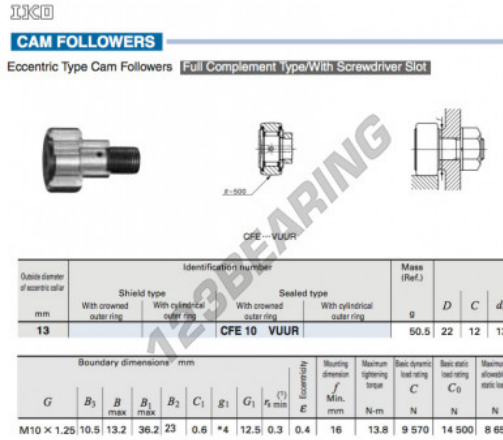

Seguidor de leva CFE10-VUUR-IKO - CFE10-VUUR-IKO

<https://www.123rodamiento.es/rodamiento-cojinete/rodamiento-bola/seguidor-leva/cfe10-vuur-iko>

CARACTERÍSTICAS DEL PRODUCTO

Marca	IKO
Nº Ean13	3616060460950
Diámetro interior	13 mm
Diámetro exterior	22 mm
Espesor	12 mm
Peso	50.5 g
Envasado	1