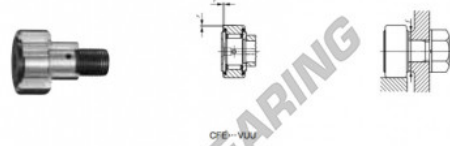

Seguidor de leva CFE10-1-VUU-IKO - CFE10-1-VUU-IKO

<https://www.123rodamiento.es/rodamiento-cojinete/rodamiento-bola/seguidor-leva/cfe10-1-vuu-iko>

IKO

CAM FOLLOWERS

Eccentric Type Cam Followers Full Complement Type/With Screwdriver Slot

Outside diameter of eccentric outer ring mm	Identification number				Mass (Ref.)									
	Shield type		Sealed type		g	D	C	d _e						
13	With crowned outer ring	With cylindrical outer ring	With crowned outer ring	With cylindrical outer ring	66	26	12	13						
					CFE 10-1 VUU									
Boundary dimensions mm														
G	B ₃	B _{max}	B ₂ max	B ₂	C ₁	g ₁	G ₁	f ₁ min	Excentricity E	Mounting dimension f Min. mm	Maximum operating torque N·m	Basic dynamic load rating C N	Basic static load rating C ₀ N	Maximum allowable static load N
M10 × 1.25	10.5	13.2	36.2	23	0.6	*4	12.5	0.3	0.4	16	13.8	9 570	14 500	8 650

CARACTERÍSTICAS DEL PRODUCTO

Marca	IKO
Nº Ean13	3616060461001
Diámetro interior	13 mm
Diámetro exterior	26 mm
Espesor	12 mm
Peso	66 g
Envasado	1

contacto@123rodamiento.es

911 436 830

CRT4 de Lesquin 60 Rue Du Haut De Sainghin 59273 Fretin FRANCE