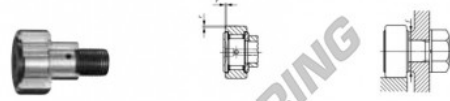

## Seguidor de leva CFE20-1-V-IKO - CFE20-1-V-IKO

<https://www.123rodamiento.es/rodamiento-cojinete/rodamiento-bola/seguidor-leva/cfe20-1-v-iko>

IKO

### CAM FOLLOWERS

Eccentric Type Cam Followers Full Complement Type/With Screwdriver Slot

Outside diameter of eccentric outer ring mm	Identification number				Mass (Ref.) g	D	C	d <sub>e</sub>
	Shield type		Sealed type					
	With crowned outer ring	With cylindrical outer ring	With crowned outer ring	With cylindrical outer ring				
27	CFE 20-1 V				430	47	24	27

## CARACTERÍSTICAS DEL PRODUCTO

Marca	IKO
N° Ean13	3616060461216
Diámetro interior	27 mm
Diámetro exterior	47 mm
Espesor	24 mm
Peso	430 g
Envasado	1

[contacto@123rodamiento.es](mailto:contacto@123rodamiento.es)