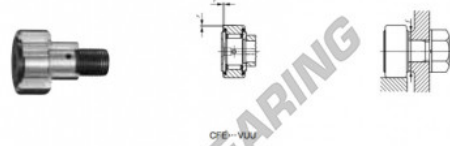

Seguidor de leva CFE24-VUU-IKO - CFE24-VUU-IKO

<https://www.123rodamiento.es/rodamiento-cojinete/rodamiento-bola/seguidor-leva/cfe24-vuu-iko>

IKO

CAM FOLLOWERS

Eccentric Type Cam Followers Full Complement Type/With Screwdriver Slot

Outside diameter of eccentric outer ring mm	Identification number				Mass (Ref.)									
	Shield type		Sealed type		g	D	C	d _e						
33	With crowned outer ring	With cylindrical outer ring	With crowned outer ring	With cylindrical outer ring	CFE 24 VUU	900	62	29	33					
Boundary dimensions mm														
G	B ₃	B _{max}	B ₁ max	B ₂	C ₁	B ₁	G ₁	r ₁ min	Excentricity E	Mounting dimension f Min. mm	Maximum tightening torque N·m	Basic dynamic load rating C N	Basic static load rating C ₀ N	Maximum allowable static load N
M24 × 1.5	25.5	30.6	80.1	49.5	0.8	8	24	1	0.8	40	215	46 800	92 000	52 000

CARACTERÍSTICAS DEL PRODUCTO

Marca	IKO
Nº Ean13	3616060461254
Diámetro interior	33 mm
Diámetro exterior	62 mm
Espesor	29 mm
Peso	900 g
Envasado	1

contacto@123rodamiento.es

911 436 830

CRT4 de Lesquin 60 Rue Du Haut De Sainghin 59273 Fretin FRANCE