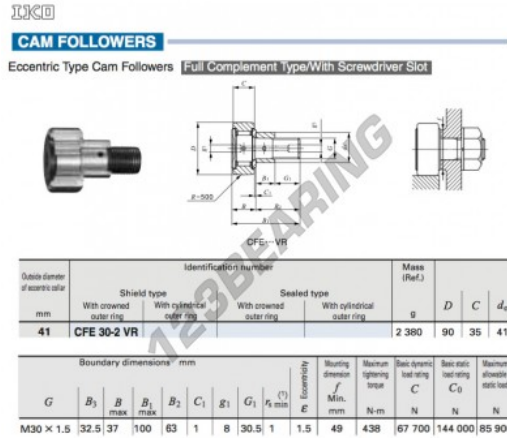

Seguidor de leva CFE30-2-VR-IKO - CFE30-2-VR-IKO

<https://www.123rodamiento.es/rodamiento-cojinete/rodamiento-bola/seguidor-leva/cfe30-2-vr-iko>

CARACTERÍSTICAS DEL PRODUCTO

Marca	IKO
Nº Ean13	3616060461384
Diámetro interior	41 mm
Diámetro interior	1.614" inch
Diámetro exterior	90 mm
Diámetro exterior	3.543" inch
Espesor	35 mm
Espesor	1.378" inch
Peso	2380 g
Envasado	1