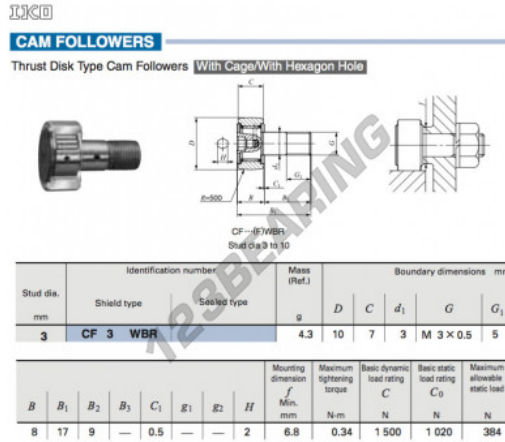

Seguidor de leva CF3-WBR-IKO - CF3-WBR-IKO

<https://www.123rodamiento.es/rodamiento-cojinete/rodamiento-bola/seguidor-leva/cf3-wbr-iko>

CARACTERÍSTICAS DEL PRODUCTO

Marca	IKO
Nº Ean13	3663952458342
Diámetro interior	3 mm
Diámetro exterior	10 mm
Espesor	7 mm
Peso	4.3 g
Envasado	1