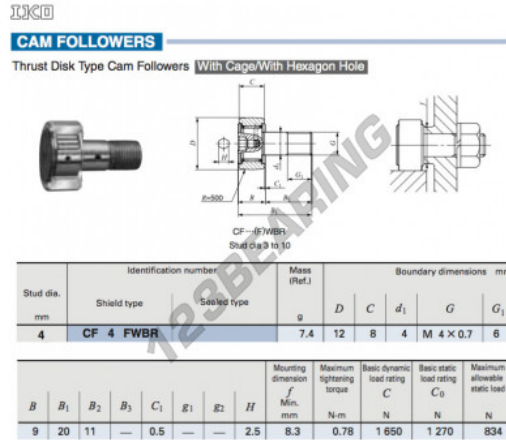

Seguidor de leva CF4-FWBR-IKO - CF4-FWBR-IKO

<https://www.123rodamiento.es/rodamiento-cojinete/rodamiento-bola/seguidor-leva/cf4-fwbr-iko>

CARACTERÍSTICAS DEL PRODUCTO

Marca	IKO
Nº Ean13	3616060461445
Diámetro interior	4 mm
Diámetro exterior	12 mm
Espesor	8 mm
Peso	7.4 g
Envasado	1