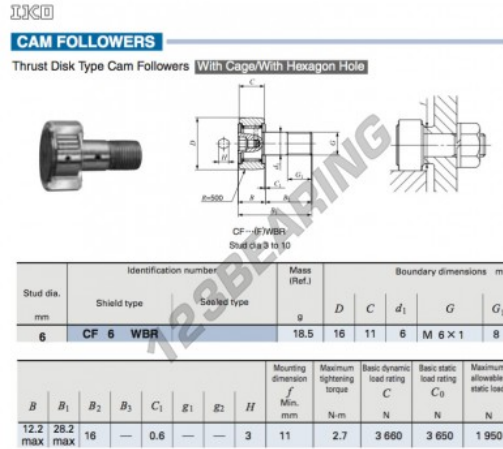

## Seguidor de leva CF6-WBR-IKO - CF6-WBR-IKO

<https://www.123rodamiento.es/rodamiento-cojinete/rodamiento-bola/seguidor-leva/cf6-wbr-iko>

### CARACTERÍSTICAS DEL PRODUCTO

Marca	IKO
Nº Ean13	3663952458465
Diámetro interior	6 mm
Diámetro exterior	16 mm
Espesor	11 mm
Peso	18.5 g
Envasado	1

[contacto@123rodamiento.es](mailto:contacto@123rodamiento.es)