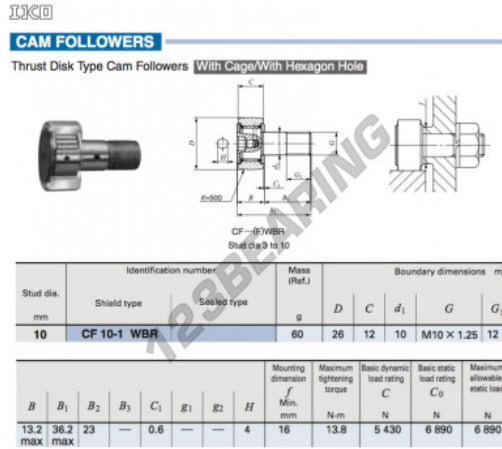

Seguidor de leva CF10-1-WBR-IKO - CF10-1-WBR-IKO

<https://www.123rodamiento.es/rodamiento-cojinete/rodamiento-bola/seguidor-leva/cf10-1-wbr-iko>

CARACTERÍSTICAS DEL PRODUCTO

Marca	IKO
Nº Ean13	3616060461483
Diámetro interior	10 mm
Diámetro exterior	26 mm
Espesor	12 mm
Peso	60 g
Envasado	1