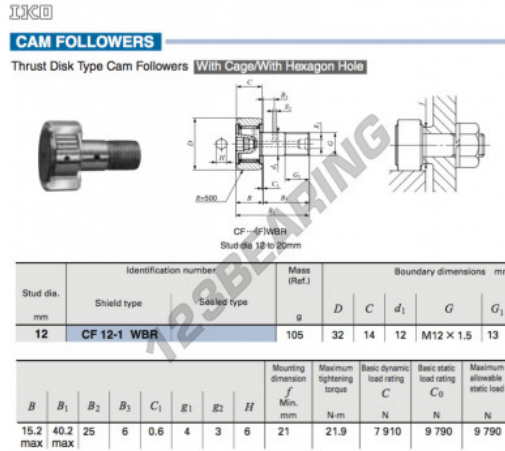

Seguidor de leva CF12-1-WBR-IKO - CF12-1-WBR-IKO

<https://www.123rodamiento.es/rodamiento-cojinete/rodamiento-bola/seguidor-leva/cf12-1-wbr-iko>

CARACTERÍSTICAS DEL PRODUCTO

Marca	IKO
Nº Ean13	3616060461513
Diámetro interior	12 mm
Diámetro exterior	32 mm
Espesor	14 mm
Peso	105 g
Envasado	1