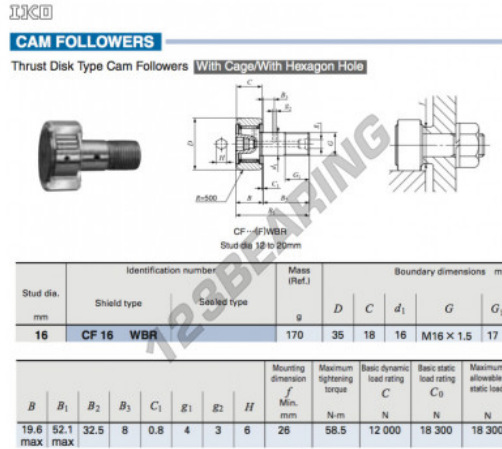

Seguidor de leva CF16-WBR-IKO - CF16-WBR-IKO

<https://www.123rodamiento.es/rodamiento-cojinete/rodamiento-bola/seguidor-leva/cf16-wbr-iko>

CARACTERÍSTICAS DEL PRODUCTO

Marca	IKO
Nº Ean13	3663952458588
Diámetro interior	16 mm
Diámetro exterior	35 mm
Espesor	18 mm
Peso	170 g
Envasado	1