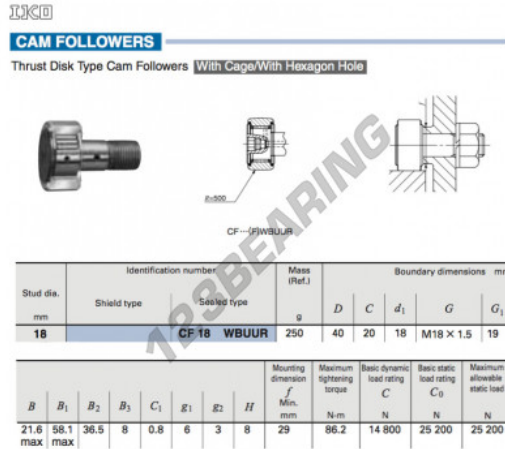

Seguidor de leva CF18-WBUUR-IKO - CF18-WBUUR-IKO

<https://www.123rodamiento.es/rodamiento-cojinete/rodamiento-bola/seguidor-leva/cf18-wbuur-iko>

CARACTERÍSTICAS DEL PRODUCTO

| | |
|-------------------|---------------|
| Marca | IKO |
| Nº Ean13 | 3663952458601 |
| Diámetro interior | 18 mm |
| Diámetro exterior | 40 mm |
| Espesor | 20 mm |
| Peso | 250 g |
| Envasado | 1 |